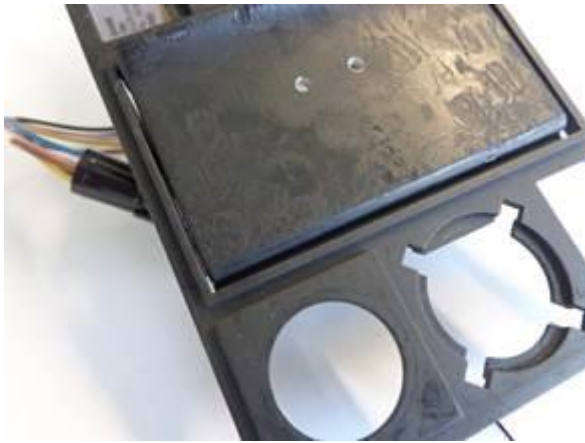

AUTO SCHREPFER AG

Modell:

FERRARI TR / 512 / 512 M

Preise *:

Mittelkonsole inkl. Aschenbecher	CHF	300.00
Türgriffe (Preis für beide)	CHF	190.00
Abdeckung der drei Rundinstrumente im Armaturenbrett	CHF	90.00
Hintere Mittelkonsole (Staufach)	CHF	150.00

* Preise inkl. MWST.. Bei Fahrzeuganlieferung zuzüglich Montage (Ein- / Ausbaurkosten).

AUTO SCHREPFER AG

Fotos Ferrari 512 TR (links vorher / rechts nachher):

Abdeckung Rundinstrumente:

Schalterabdeckung:

Mittelkonsole:

AUTO SCHREPFER AG

Fotos Ferrari 512M (links vorher / rechts nachher):

Mittelkonsole:

Türgriff: