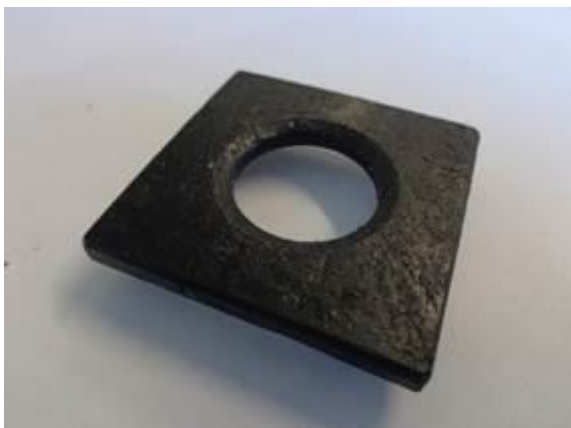

AUTO SCHREPFER AG

Modell:

FERRARI TR / 512 / 512 M

Preise *:

Mittelkonsole inkl. Aschenbecher	CHF	300.00
Türgriffe (Preis für beide)	CHF	190.00
Abdeckung der drei Rundinstrumente im Armaturenbrett	CHF	90.00
Hintere Mittelkonsole (Staufach)	CHF	150.00

* Preise inkl. MWST.. Bei Fahrzeuganlieferung zuzüglich Montage (Ein- / Ausbaurkosten).

AUTO SCHREPFER AG

Fotos Ferrari 512 TR (links vorher / rechts nachher):

Abdeckung Rundinstrumente:

Schalterabdeckung:

Mittelkonsole:

AUTO SCHREPFER AG

Fotos Ferrari 512M (links vorher / rechts nachher):

Mittelkonsole:

Türgriff: