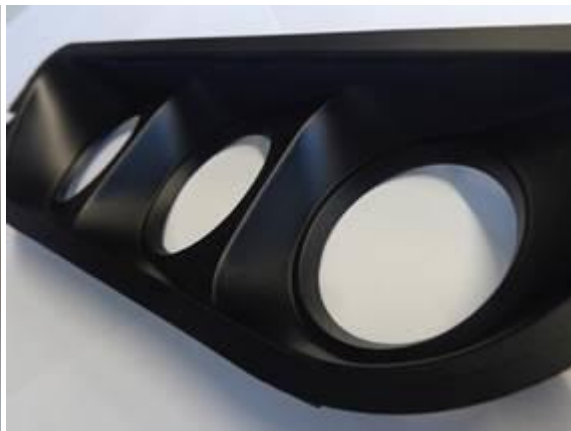

AUTO SCHREPFER AG

Modell:

FERRARI TR / 512 / 512 M

Preise *:

Mittelkonsole inkl. Aschenbecher	CHF	300.00
Türgriffe (Preis für beide)	CHF	190.00
Abdeckung der drei Rundinstrumente im Armaturenbrett	CHF	90.00
Hintere Mittelkonsole (Staufach)	CHF	150.00

* Preise inkl. MWST.. Bei Fahrzeuganlieferung zuzüglich Montage (Ein- / Ausbaurkosten).

AUTO SCHREPFER AG

Fotos Ferrari 512 TR (links vorher / rechts nachher):

Abdeckung Rundinstrumente:

Schalterabdeckung:

Mittelkonsole:

AUTO SCHREPFER AG

Fotos Ferrari 512M (links vorher / rechts nachher):

Mittelkonsole:

Türgriff: