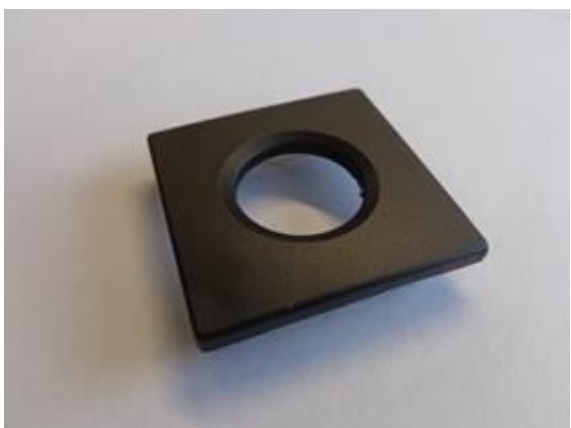

* Preise inkl. MWST.. Bei Fahrzeuganlieferung zuzüglich Montage (Ein- / Ausbaurkosten).

AUTO SCHREPFER AG

Fotos Ferrari 512 TR (links vorher / rechts nachher):

Abdeckung Rundinstrumente:

Schalterabdeckung:

Mittelkonsole:

AUTO SCHREPFER AG

Fotos Ferrari 512M (links vorher / rechts nachher):

Mittelkonsole:

Türgriff: